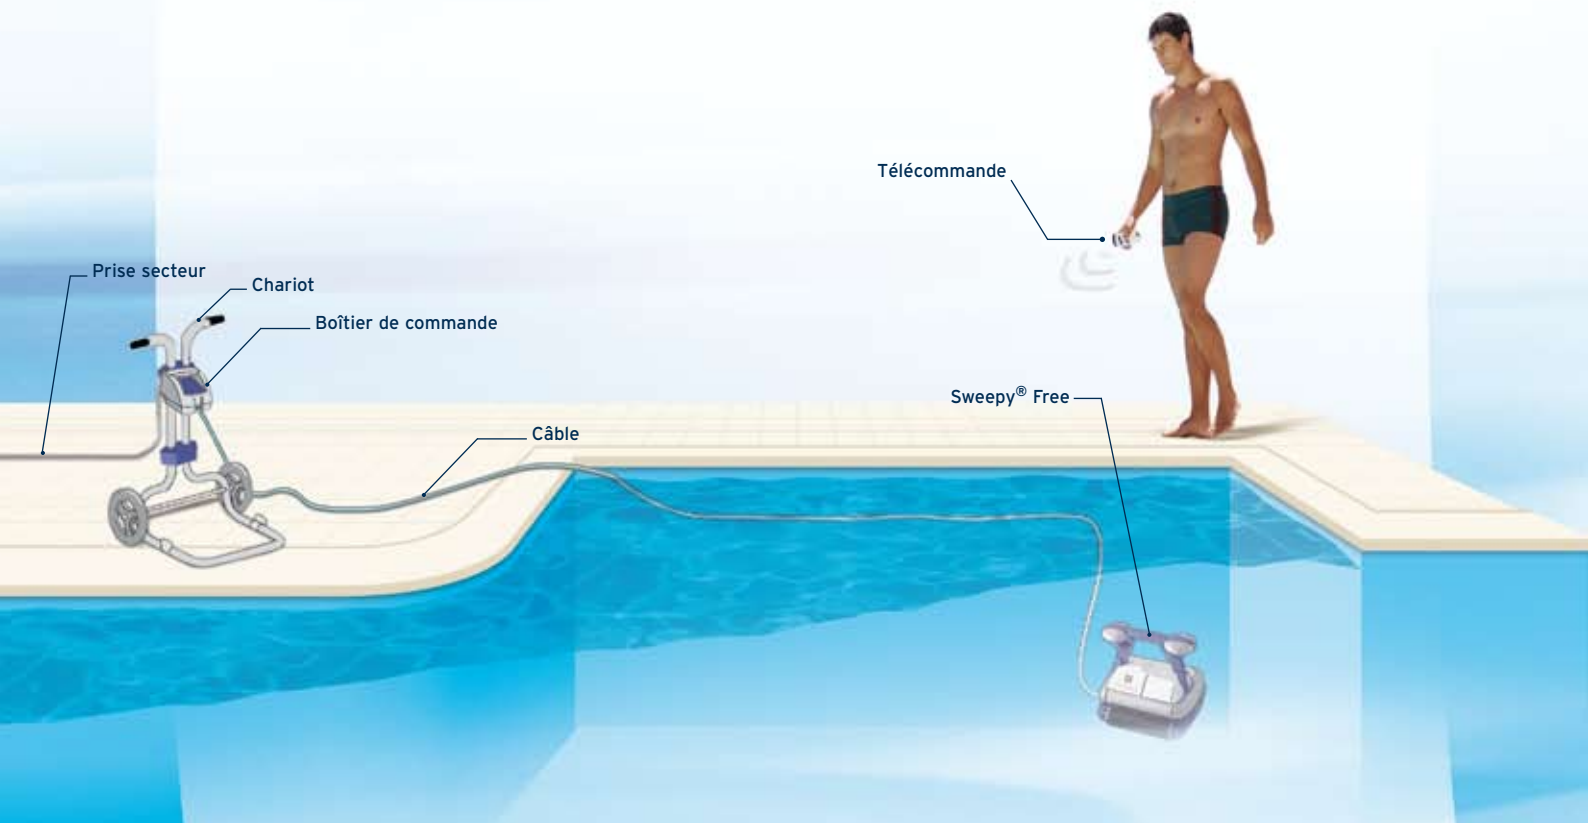

ZODIAC

Sweepy® FREE

Robot nettoyeur électrique

**Automatique ou télécommandé :
la perfection du nettoyage**

Sweepy® FREE

Automatique ou télécommandé : la perfection du nettoyage

Redoutable d'efficacité, Sweepy® free adapte le nettoyage selon vos besoins et l'état de votre piscine grâce à ses **4 programmes...** en un clin d'œil ! **Sa télécommande sans fil vous permet de prendre le contrôle du robot** à tout moment pour gagner du temps et apporter votre touche finale.

Avec Sweepy® Free, l'entretien de votre piscine devient vraiment plus facile.

Conçu pour un maximum de sécurité et de confort, Sweepy® free est un robot électrique très basse tension conforme aux normes de sécurité électrique les plus rigoureuses.

Prise secteur
Chariot
Boîtier de commande

Télécommande

Sweepy® Free

Il nettoie les piscines enterrées jusqu'à 15x7 m.

Pour tout type de forme :

rectangulaire

ovale

ronde

formes libres

Pour tout type de fond :

plat

pente douce

pente composée

pointe de diamant

Pour tout type de revêtement :
carrelage, liner, coque polyester,
PVC armé, béton peint.

FACILITÉ DE NETTOYAGE